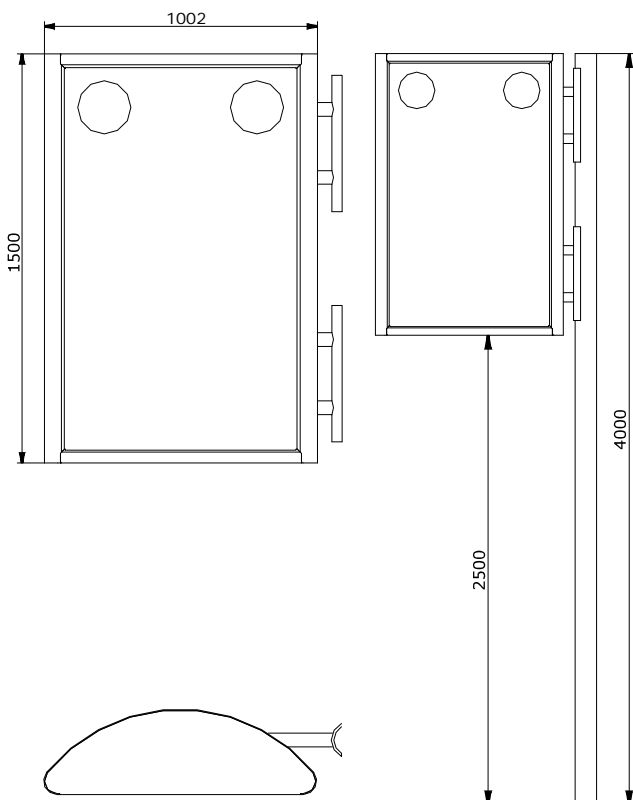

Skiltet leveres i pulverlakeret aluminium inkl. stander i stål.

Tæthedsklasse: IP55
 Forsyning: 220V eller gadebelysningsnet
 Temperaturinterval: Ved drift; -20 C og +50 C
 Mål h x b x d: 1500 x 1002 x 314mm