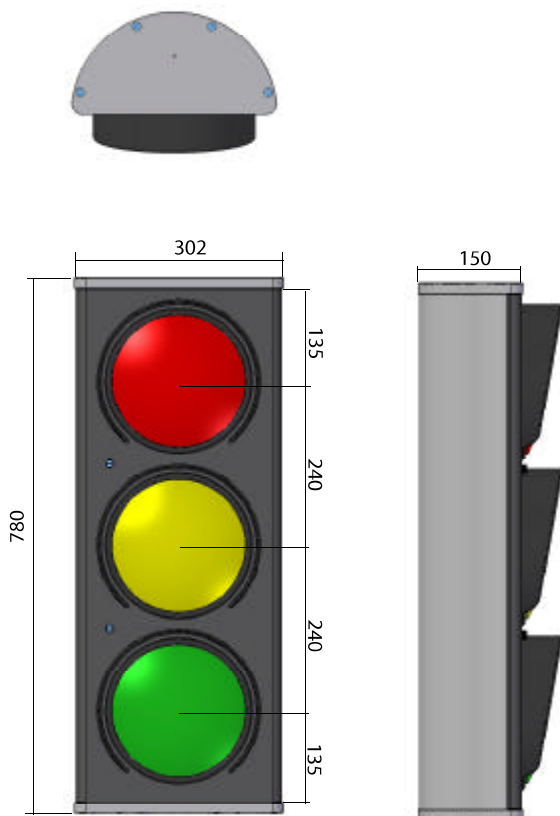

# Nordic Signal 200mm

Signalet er udført i trukne aluminiumprofiler, der er fuldlokerede for at højne vejrbestandigheden.

Det servicevenlige signal kan åbnes fra fronten ved hjælp af 2 fingerskruer.

Optikken monteres i frontprofilen med TTS's universalpakning, der samtidigt sikrer tæthed til signalhusets indre installationer.

Signalet kan monteres med TTS's baggrundsskærm i aluminium.

Signalet overholder EN12368

Vandtæthed:	§	4.2	Klasse IV
Stødafprøvning:	§	7	Klasse IR3
Varmeafprøvning:	§	7	Klasse C
Kuldeafprøvning:	§	7	Klasse B
Skift i temp:	§	7	Klasse B-C
Baggrundsplade:	§	6.9	Klasse C4

Opspænding:	M8 2-punkt 60 mm studs 1-punkt 120mm DK 1-punkt
Udførelse:	Leveres som 3-2 & 1 lys Med eller uden symboler
Optioner:	RAL-farve efter kundens ønske Med 200mm eller 50mm skygger