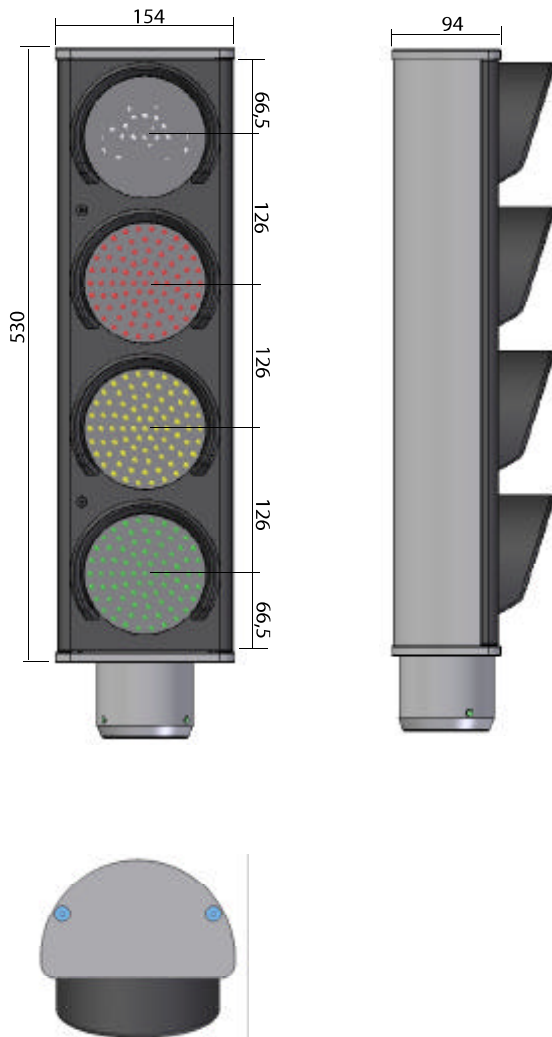

Nordic Signal 100mm

Signalet er udført i trukne aluminiumprofiler der er fuldlokerede for at højne vejrbestandigheden.

Det servicevenlige signal kan åbnes fra fronten ved hjælp af 2 fingerskruer.

Optikken er monteret i et mellemprofil og er beskyttet mod hærværk af slagfaste akryllinser der er monteret i frontprofilen.

Skyggerne er skruemonteret i frontprofilen.

Signalet overholder EN12368

Vandtæthed: § 4.2 Klasse IV
 Stødafprøvning: § 7 Klasse IR3
 Varmeafprøvning: § 7 Klasse C
 Kuldeafprøvning: § 7 Klasse B
 Skift i temp: § 7 Klasse B-C

Opspænding: M8 2-punkt
 60 mm studs 1-punkt
 Udførelse: Leveres som 4-3-2 & 1 lys
 Option: RAL-farve efter kundens ønske
 50mm skygger
 Converter til 120mm DK 1-punkt
 Med eller uden symboler